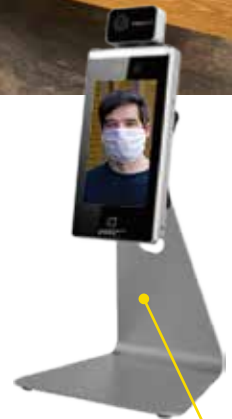

En encastré, la borne informative thermique Visionaute Security sera idéale pour réguler les entrées et sorties dans des zones réglementées.

Des options de supports sont disponibles afin de rendre le produit nomade et pouvoir ainsi être placé selon vos besoins du moment.

Affichage température en temps réel

Détection port du masque

Contrôle d'accès thermique
Précision $\pm 0.5^{\circ}\text{C}$
Distance de détection jusqu'à 1.80 m

réf. VZ-KT0101

Conforme à la RGPD :

- Aucune donnée conservée,
- Aucune opération effectuée,
- Pas de liaison vers le réseau...

Support au sol
Dimensions (LxHxP) :
98.5 x 1342 x 225 mm

réf. VZ-OPT2

Design sobre et discret

Support pour banque d'accueil
Dimensions (LxHxP) :
192 x 353 x 195 mm

réf. VZ-OPT3

Hopitaux

Écoles

Usines