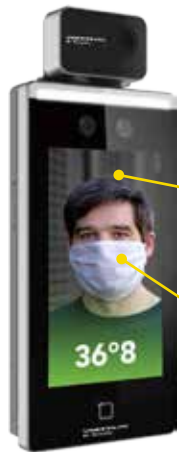

ÉTUDIONS ENSEMBLE
VOTRE PROJET
05 65 68 00 22

MINIPASS by VISIONAUTE

Mini borne informative :

- information sur la température corporelle
- détection port du masque
- installation facile

Borne informative thermique nomade

En encastré, la borne informative thermique Visionaute Security sera idéale pour réguler les entrées et sorties dans des zones réglementées.

Des options de supports sont disponibles afin de rendre le produit nomade et pouvoir ainsi être placé selon vos besoins du moment.

Affichage température en temps réel

Détection port du masque

Contrôle d'accès thermique
Précision $\pm 0.5^{\circ}\text{C}$
Distance de détection jusqu'à 1.80 m

réf. VZ-KT0101

Conforme à la RGPD :

- Aucune donnée conservée,
- Aucune opération effectuée,
- Pas de liaison vers le réseau...