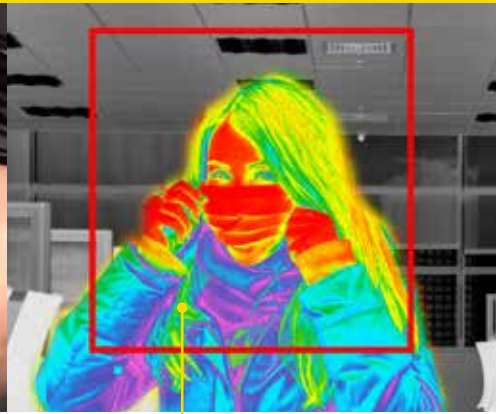

VISIONAUTE Security

Votre expertise sécurité depuis 1986

THERMOPASS by VISIONAUTE

Borne informative à détection de température sur les personnes.

Mesure de température corporelle sans contact

Installation simple et rapide

Détection avec masques

Prise de température sans contact (entre 30°C et 45°C) sur plusieurs personnes en mouvement et simultanément

Température affichée en temps réel (0.2 s)

Alerte vocale informative en cas de détection de fièvre

Détection non port du masque avec alerte

Détection de la température sur les visages jusqu'à 7 mètres

Hopitaux

Écoles

Usines

Bureaux

Musées

Commerces