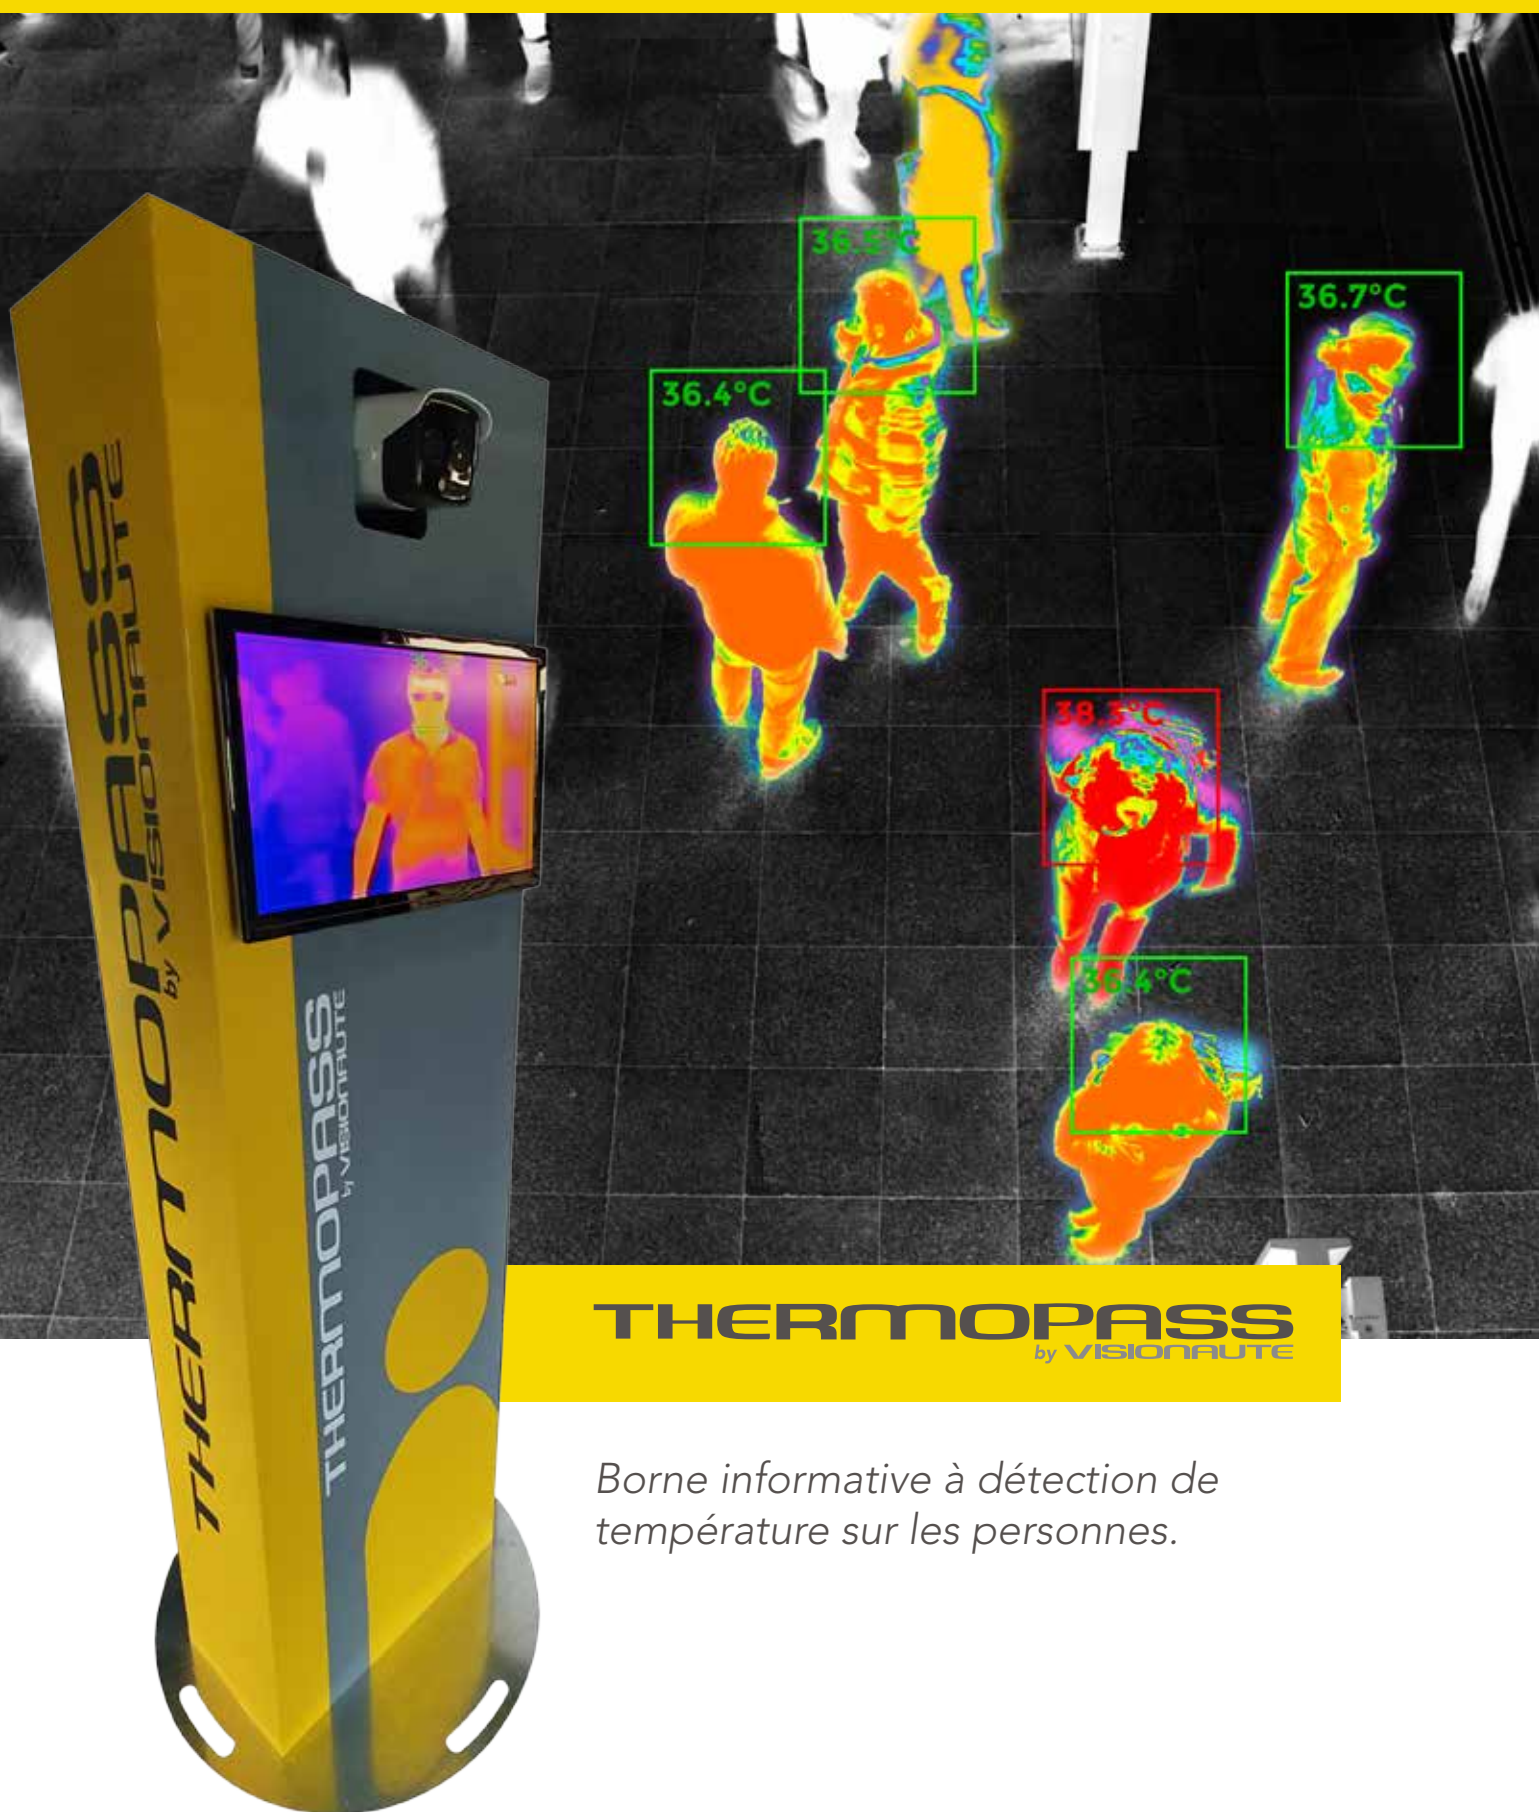

VISIONAUTE Security

Votre expertise sécurité depuis 1986

THERMOPASS by VISIONAUTE

Borne informative à détection de température sur les personnes.

Mesure de température corporelle sans contact

Installation simple et rapide

Détection avec masques

Prise de température sans contact (entre 30°C et 45°C) sur plusieurs personnes en mouvement et simultanément

Température affichée en temps réel (0.2 s)

Alerte vocale informative en cas de détection de fièvre

Détection non port du masque avec alerte

Détection de la température sur les visages jusqu'à 7 mètres

Hopitaux

Écoles

Usines

Bureaux

Musées

Commerces